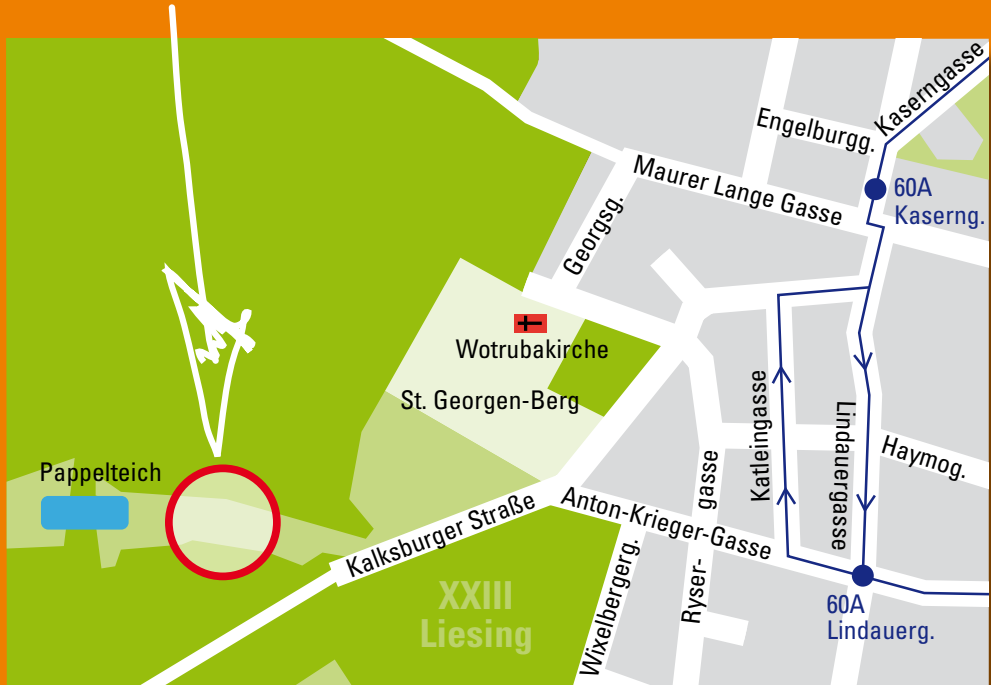

# Fest der Artenvielfalt Mauer

Öffentliche Anreise mit der Autobuslinie 60A bis (Haltestelle Lindauergasse) gut möglich.